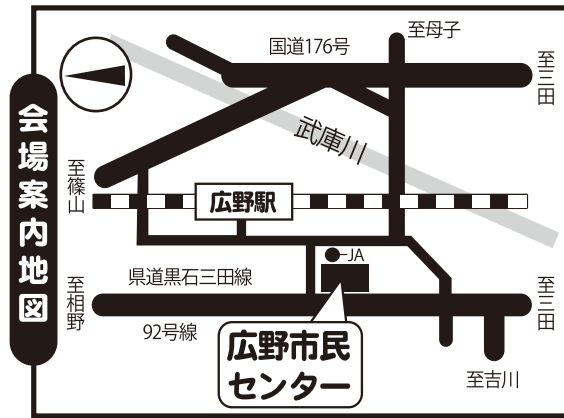

リニューアル
再結成

童謡や唱歌♪ラジオ歌謡やロシア民謡…歌声&笑い声がいっぱい!
みんなで昔懐かしの童謡名曲をお腹の底からたっぷり歌いましょう!

広野童謡コーラス

体験練習&活動説明会 **【入場無料/予約不要/見学自由】**

※貸し楽譜を用意しています。特に準備する物はありませんので、直接会場へのお立ち寄りも大歓迎!!

平成27年

日時: **9月2日(水)**

朝**10時00分**~11時30分

本日**8月26日**の練習会も見学参加自由!

次回の練習日は**9月16日**です。

場所: 三田市 **広野市民センター** 2階 多目的ホール

※市民ならどなた様でも入場参加可能ですが、施設の利用規則により、不特定多数及び会場定員を超えないように入場制限を行います。入会及び見学の申込受付は先着順で、定員になり次第メ切りとなりますので、予めご了承下さい。

ごあいさつ
この度あなたの町の童謡コーラスが新しい仲間を迎え、再出発します! この活動の魅力と役割を広く市民の皆様に啓発するために**参加無料の説明会(体験合唱会)**を開催します。童謡や唱歌の易しい歌唄を大斉唱して、お腹の底から歌って♪笑つての楽しい時間を過ごしましょう! 地域活動に入会して継続する事もでき、NPO支援の**曲集プレゼント**の制度有(詳しくは裏面を) さあ! 歌の力で人生を明るく、寝たきりゼロ、引きこもりゼロ、元気な90才、100才代を目指し、アタタも童謡コーラスの歌仲間になろう!

NPO法人日本音楽生涯学習振興協会
(お問い合わせ先は、個人情報保護の関係上、地域住民の代表様に代わってNPO法人の童謡コーラス支援事務局で代行しております)
お問い合わせ
フリーダイヤル どうよう サイコー
0120-104-315
☎078(200)3070 兵庫県神戸市中央区小野柄通6-1-3 ジイテックスビル6階
電話受付 平日 10:00~18:00 童謡コーラス 検索

50才~70才、80才代のマダム&ヤングシルバーに大人気!

季節折々の童謡名曲をみんなで大合唱!

高い声や大きい声が苦手な方、譜面が読めない方も大丈夫!!

1. 「今月の練習曲の一例」
2. ♪小さい秋みつけた
   - ♪故郷の空
   - ♪かかし
   - ♪虫の声
   - ♪十五夜お月さん
   - ♪村の鍛冶屋
   - ♪お山のお猿
   - ♪埴生の宿
   - ♪あざみの歌 etc...

上手下手や合唱経験の有無は問いません! 主に音大芸大出身の若きイケメン? 音楽家ら(NPO 指導員)のピアノ伴奏&指揮で年間約250曲を合唱します。